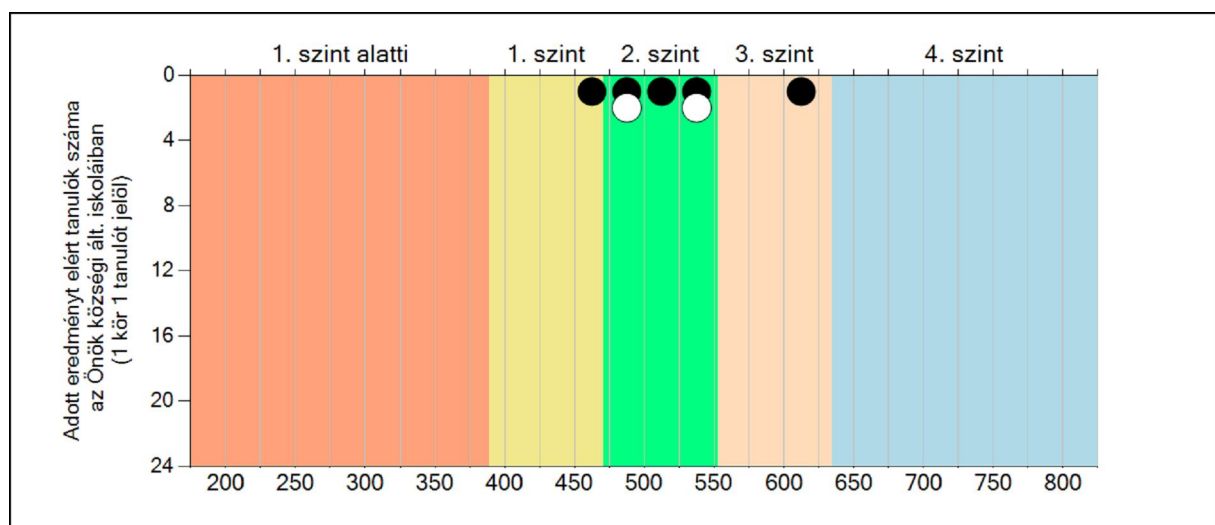

A 2008/2009-as tanév kompetenciamérésének eredménye

MATEMATIKA 8. OSZTÁLY

A tanulók átlageredménye és az átlag megbízhatósági tartománya
(konfidencia-intervalluma)

Országos átlag: 484 (483;484)
Az önök átlaga: **517 (491;550)**

Általános iskolákban: 477 (476;477)
Községi ált. isk. átlaga: 460 (459;461)
Városi ált. isk. átlaga: 474 (473;474)
Megyeszékhelyi ált. isk. átlaga: 497 (496;498)
Budapesti ált. isk. átlaga: 497 (496;498)
8 évf. gimnáziumok átlaga: 554 (553;557)
6 évf. gimnáziumok átlaga: 547 (546;549)