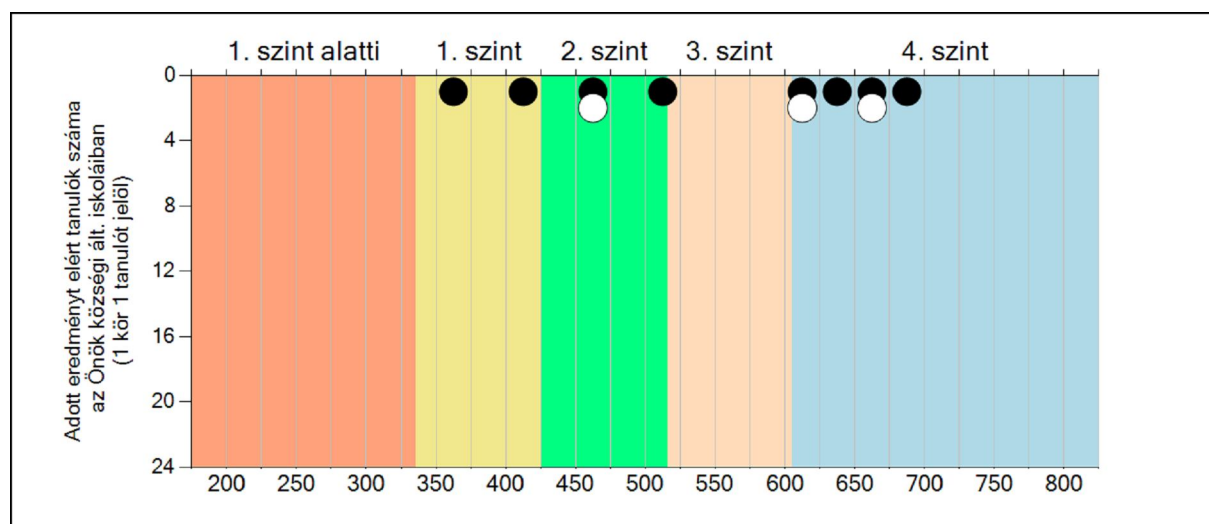

A 2008/2009-as tanév kompetenciamérésének eredménye

SZÖVEGÉRTÉS 6. OSZTÁLY

A tanulók átlageredménye és az átlag megbízhatósági tartománya
(konfidencia-intervalluma)

Országos átlag: 513 (513;514)

Az önök átlaga: **554 (494;606)**

Általános iskolákban: 510 (509;510)

Községi ált. isk. átlaga: 484 (483;485)

Városi ált. isk. átlaga: 505 (505;506)

Megyeszékhelyi ált. isk. átlaga: 535 (534;536)

Budapesti ált. isk. átlaga: 544 (543;545)

8 évf. gimnáziumok átlaga: 600 (597;601)